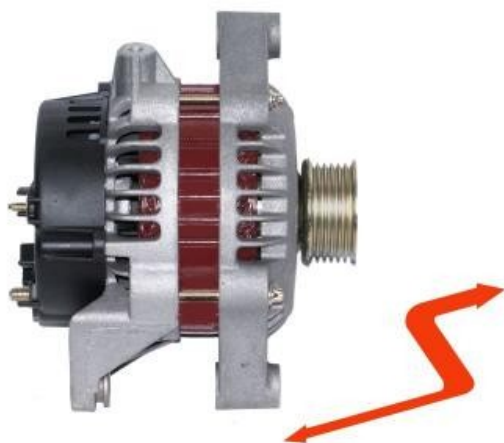

ALT089 Alternator Opel ASTRA COMBO CORSA VECTRA ZAFIRA 100Amper

Katalog CA1053 CA 1053

Model	Pojemność	Od roku	Do roku
Opel Astra F	1.4	09.1991	01.1998
Opel Astra F	1.4i	09.1994	01.1998
Opel Astra F	1.6 / 1.6i	09.1995	01.1998
Opel Astra F	1.8i	09.1992	02.1998
Opel Astra F	2.0i	09.1992	02.1998
Opel Astra G	1.4i 16V	09.1997	01.2004
Opel Astra G	1.6	09.1997	06.2004
Opel Astra G	1.6i	09.1997	06.2004
Opel Astra G	1.8i	09.1997	08.2005
Opel Astra G	2.0 / 2.0i	09.1997	06.2004
Opel Astra H	1.8	08.2004	
Opel Astra H	1.8i GTC	03.2005	
Opel Calibra	2.0	09.1992	07.1997
Opel Combo	1.2	07.1994	10.2001
Opel Combo	1.6	10.2001	08.2004
Opel Combo	1.6 16V Tour	06.2006	
Opel Corsa B	1.4i 16V	09.1994	09.2000
Opel Corsa B	1.6i 16V	03.1993	09.2000
Opel Corsa C	1.4i 16V	09.2000	
Opel Corsa C	1.8i 16V	09.2000	
Opel Omega B	2.0i	09.1993	12.2000
Opel Omega B	2.2i 16V	09.1999	
Opel Tigra	1.4i 16V	07.1994	08.1999
Opel Tigra	1.6i 16V	07.1994	08.1999
Opel Tigra	1.8i 16V	06.2004	
Opel Vectra A	1.6	09.1991	08.1995
Opel Vectra A	1.8i	09.1991	08.1995
Opel Vectra A	2.0 16V	09.1992	08.1995
Opel Vectra A	2.0i	09.1992	08.1995
Opel Vectra B	1.6i	10.1995	07.2003
Opel Vectra B	1.8i 16V	10.1995	09.2000
Opel Vectra B	2.0i	09.1995	09.2002
Opel Vectra C	1.6 16V	06.2004	07.2005
Opel Vectra C	1.8	04.2002	08.2005
Opel Zafira A	1.6 16V	04.1999	07.2005
Opel Zafira A	1.6i	09.2001	
Opel Zafira A	1.8 16V	04.1999	07.2005
Opel Zafira A	2.0	09.2001	06.2005